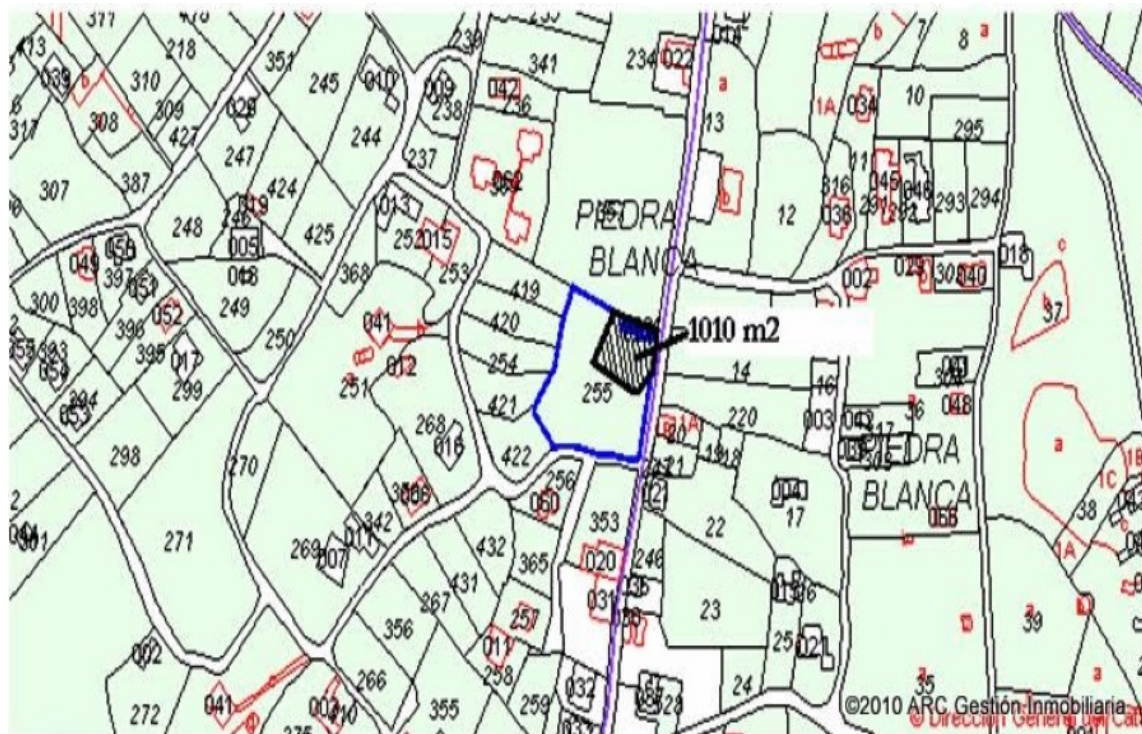

PARCELAS TRIQUIVIJATE

Municipio: ANTIGUA Zona: TRIQUIVIJATE

Terreno: 1050m2

Precio Venta

50.000€